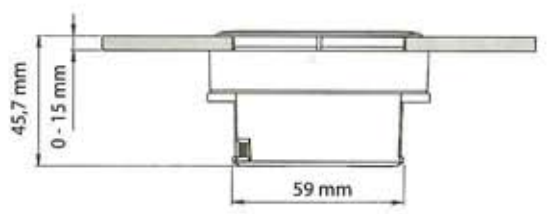

TYPE: ST 09

To safely make an electrical connection (article 2 D.B.T.): **Be sure to turn off the power of the housing.**
 Pour effectuer un raccordement électrique en toute sécurité. **Veillez à couper l'alimentation générale de l'habitation.**
 Alle Montagearbeiten im spannungslosen Zustand durchführen. **Es sind die jeweiligen gültigen VDE Richtlinien zu beachten.**
 Per effettuare la connessione elettrica dell'apparecchio in modo sicuro, **assicurarsi di spegnere l'alimentazione principale.**
 Para hacer una conexión eléctrica segura, **asegurese de apagar la alimentación principal.**