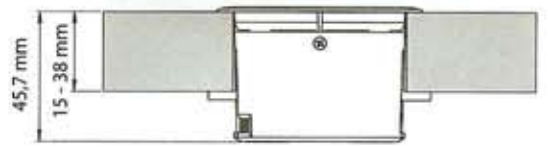

TYPE: ST 09

To safely make an electrical connection (article 2 D.B.T.): **Be sure to turn off the power of the housing.**
 Pour effectuer un raccordement électrique en toute sécurité. **Veillez à couper l'alimentation générale de l'habitation.**
 Alle Montagearbeiten im spannungslosen Zustand durchführen. **Es sind die jeweiligen gültigen VDE Richtlinien zu beachten.**
 Per effettuare la connessione elettrica dell'apparecchio in modo sicuro, **assicurarsi di spegnere l'alimentazione principale.**
 Para hacer una conexión eléctrica segura, **asegurese de apagar la alimentación principal.**