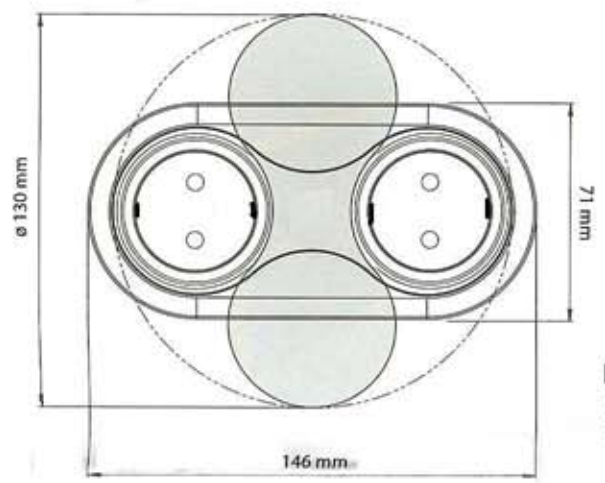

Max. 3600 W
 16 A-240 V
 L1;N;PE